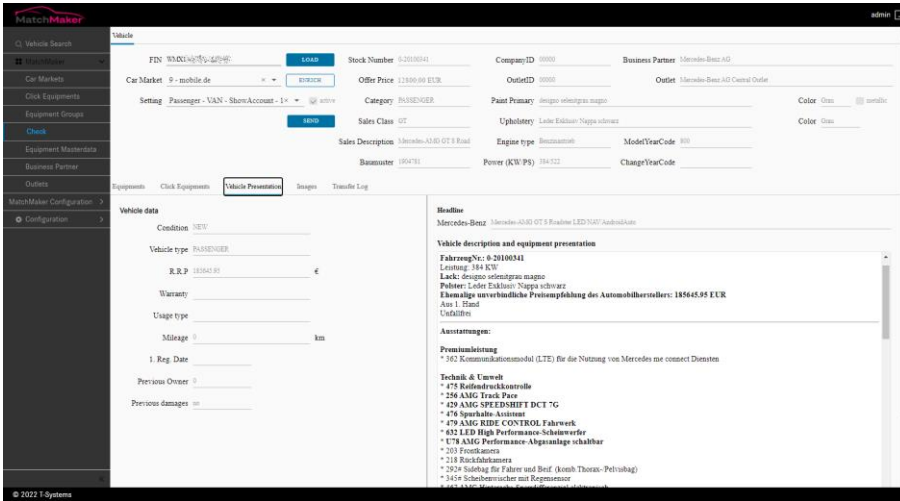

MatchMaker

Hochwertige Fahrzeuginserate für Fahrzeug-Onlinebörsen automatisiert und individualisierbar erstellen.

Bedienoberfläche